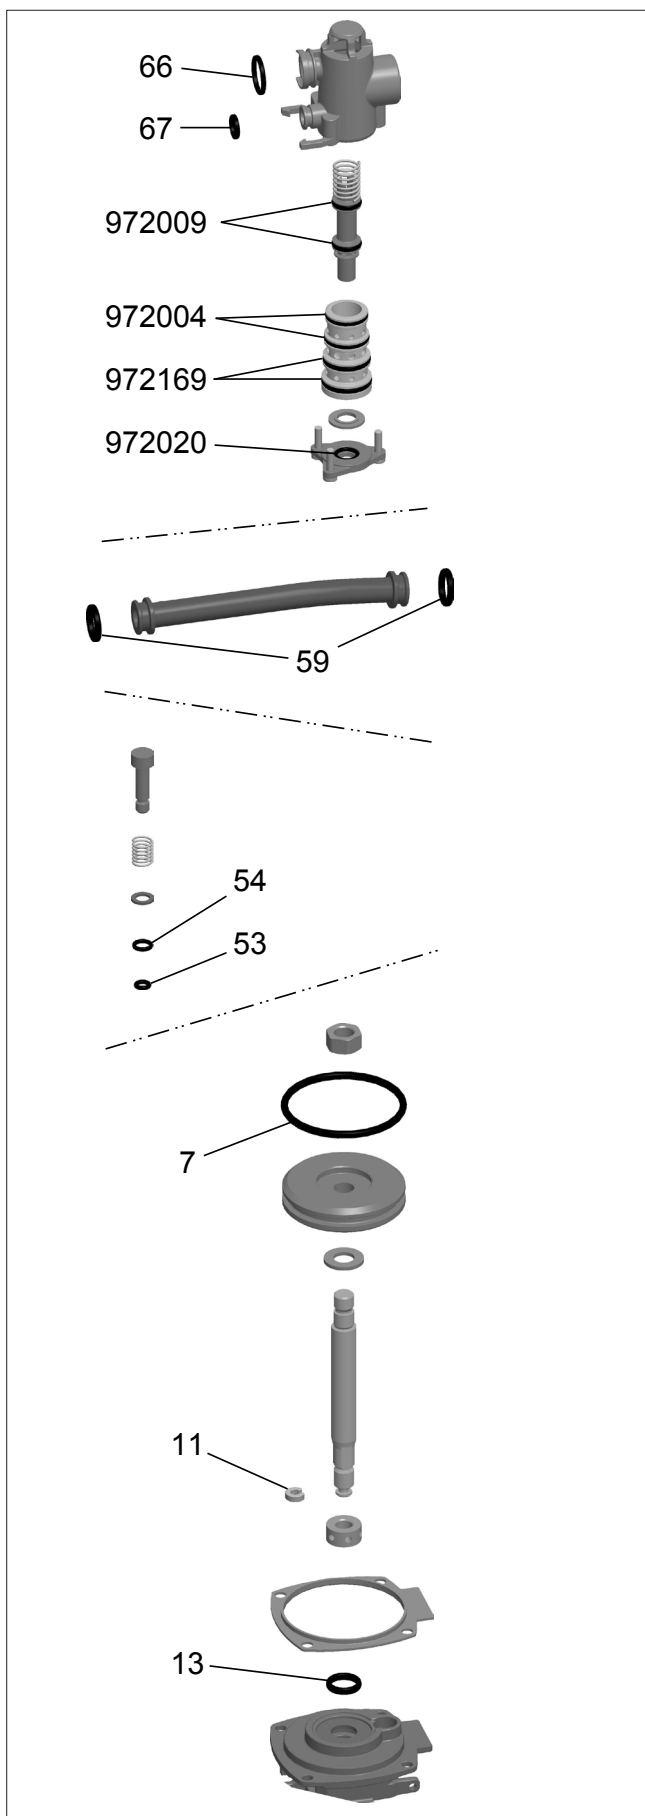

9

SPARE PARTS KIT / RESERVDELAR SOM DELAR / ERSATZTEIL-SET / JEU DE PIÈCES

O-ring Kit 143109, All a,c and R PN Top staplers

Pos.	Part No. Artikelnr.	Part Name	Benämning	Antal Qty.
7	972115	O-ring	O-ring	1
11	950006	Fix ring	Fix ring	1
13	972142	O-ring	O-ring	1
53	972084	O-ring	O-ring	1
54	972077	O-ring	O-ring	1
59	972176	O-ring	O-ring	2
xx	972004	O-ring	O-ring	2
xx	972009	O-ring	O-ring	2
xx	972169	O-ring	O-ring	2
66	972030	O-ring	O-ring	1
67	972020	O-ring	O-ring	2
	184943	O-ring grease	JK silicon compoud	1

Repair Kit 143111

Pos.	Part No. Artikelnr.	Part Name	Benämning	Antal Qty.
7	972115	O-ring	O-ring	1
11	950006	Fix ring	Fix ring	1
13	972142	O-ring	O-ring	1
23	158304	Anvil	Klo	2
24	946687	Screw	Skruv	2
30	164297	Driver blade	Drivare	1
39	174074	Feed spring	Frammatarfjäder	1
52	133179	Trigger cpl.	Avtryckare kpl.	1
53	972084	O-ring	O-ring	1
54	972077	O-ring	O-ring	1
59	972176	O-ring	O-ring	2
65	972004	O-ring	O-ring	2
65	972009	O-ring	O-ring	2
65	972169	O-ring	O-ring	2
66	972030	O-ring	O-ring	1
67	972020	O-ring	O-ring	2
	184943	O-ring grease	JK silicon compoud	1