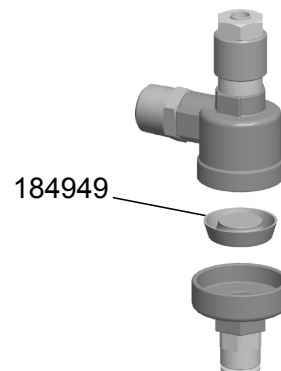

Fig. 17

991067 FAST DEAERATOR (all pneumatic B and F staplers)

Seal as Fig. 18.

Fig. 18

9

		Parts list B561PN	Reservdelista B561PN	Teilleste B561PN	
		When ordering please indicate part number	Vid beställning var vänlig ange artikelnummerna	Bei Bestellungen immer Artikel-Nr. angeben	
Pos.	Part No. Artikelnr. Artikel-Nr.	Part Name	Benämning	Benennung	Quantity Antal Stückzahl
1	150332	Spacer	Lagerdistantring	Distanzring	4
2	163241	Lever right	Hävarm höger	Hebelarm rechts	1
3	163240	Lever left	Hävarm vänster	Hebelarm links	1
4	947015	Washer	Planbricka	U-Scheibe	6
5	946558	Screw	Skruv	Sechskantschraube	5
6	120582	Stapling head	Häft huvud	Heftkopf	1
7	946538	Screw	Skruv	Zylinderschraube	2
8	946559	Screw	Skruv	Sechskantschraube	2
9	139284	Protector	Skydd	Schutzabdeckung	1
10	134060	Link	Apparatlänk komplett	Gelenk	2
11	148043	Washer	Bricka	U-Scheibe	2
12	951001	Lock washer	Axelsäkring	Achsensicherung	2
13	146182	Nut	Mutter	Mutter	1
14	975003	Cup spring	Tallriksfjäder	Tellerfeder	2
15	150225	Bushing	Bussning	Büchse	2
16	156568	Bracket	Konsol	Support	1
17	146183	Pin	Axel	Sechskantschraube	1
*18	158145	Anvil	Häftstöd	Rillplatte	1
19	946524	Screw	Skruv	Zylinderschraube	1
20	148044	Washer	Bricka	U-Scheibe	2
21	149059	Bumper	Dämpare	Dämpfer	1
22	150262	Spacer	Distantring	Distanzring	1
25	153051	Rear foot	Bakre fot	Hinterer Fuss	1
27	163294	Upper knee	Övre knä	Plate	1
28	946044	Nut	Mutter	Mutter	1
29	991067	Fast deaerator	Snabbavluftare komplett	Entlüftungsventil	1
30	936003	Pneumatic cylinder	Pneumatisk cylinder	Druckluftzylinder	1
31	987171	Elbow	V-koppling	L-Steckverschraubung	1
34	981000	Pin	Axel	Zylinderstift	1
35	951010	Ciclip	Axelsäkring	Aussen-Sicherungsring	2
37	139546	Foot valve	Fotventil	Fussschalter	1
38	992001	Hose	Slang	Schlauch	
39	110315	Warning label	Varningsskylt	Warnhinweis	1
40	987063	Nippe	Insticksnippel	Nippel	2
41	971004	Sound absorber	Ljuddämpare	Schalldämpfer	2
42	987023	Nippe	Insticksnippel	Nippel	1
44	946785	Screw	Skruv	Zylinderschraube	6
45	947053	Washer	Bricka	U-Scheibe	12
46	150455	Spacer	Distans	Büchse	6
47	142160	Protector	Skydd	Schutzabdeckung	2
48	184946	Valve	Ventil	Schutzabdeckung	2