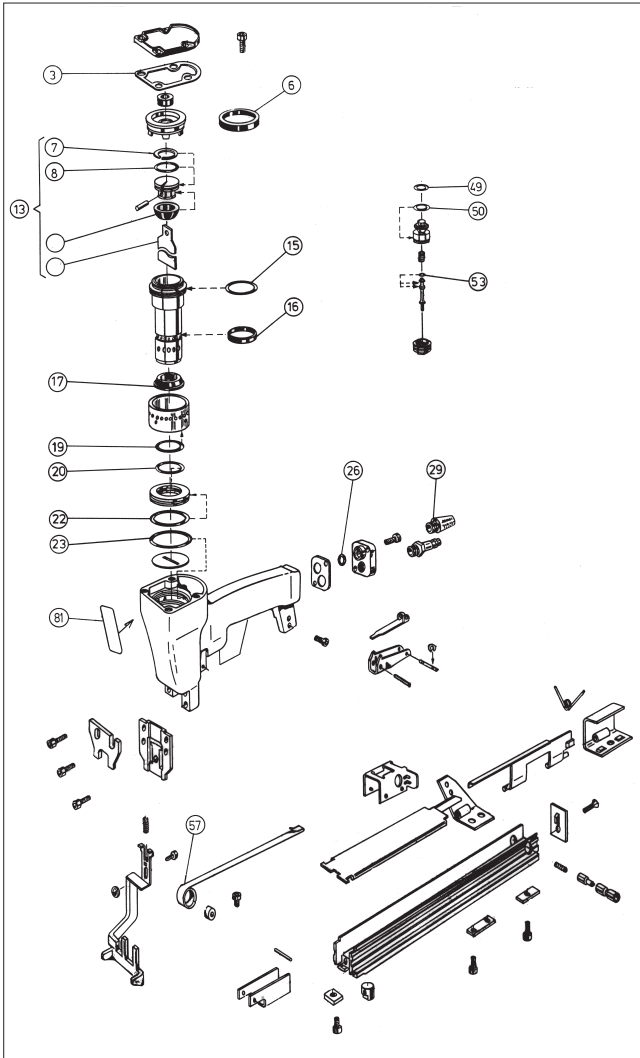

9

SPARE PARTS KIT / RESERVDELAR SOM DELAR / ERSATZTEIL-SET / JEU DE PIÈCES

O-ring Kit 143049

Pos.	Part No. Artikelnr.	Part Name	Benämning	Antal Qty.
3	148034	Packning	Gasket	1
6	148040	Tätningring	Seal	1
7	972110	Glidring	Glide ring	1
8	972119	O-ring	O-ring	2
15	972115	O-ring	O-ring	1
16	148035	Tätningring	Seal for back valve	1
19	972118	O-ring	O-ring	1
20	972117	O-ring	O-ring	1
22	972116	O-ring	O-ring	1
23	972114	O-ring	O-ring	2
26	972058	O-ring	O-ring	1
49	972030	O-ring	O-ring	1
50	972039	O-ring	O-ring	1
53	972121	O-ring	O-ring	1
	184943	O-ring grease	JK silicon compound	1

* Recommended wear parts

* Rekommenderade slitedelar

* Empfohlene Verschleissteile

Pos.	Part No. Artikelnr. Artikel-Nr.	Part Name	Benämning	Benennung	Quantity Antal Stückzahl
56	946663	Screw	Skruv	Senkschraube	1
57	160124	Pusher stop	Frammatarstopp	Platte	1
58	173052	Lock spring	Låsfjäder	Druckfeder	1
59	160123	Lock piston	Låskolv	Stift	1
60	150311	Lock cage	Spärrhylsa	Büchse	1
61	162687	Rail	Klammerbana	Führung	1
62	146202	Nut	Plattjärnmutter	Mutter	1
63	946697	Screw	Skruv	3	
64	146201	Nut	Plattjärnmutter	Mutter	1
66	150325	Distance plate 6 mm	Mellanlägg 6 mm	Abstandhalter 6 mm	1
67	150326	Distance plate 3 mm	Mellanlägg 3 mm	Abstandhalter 3 mm	1
68	946516	Screw	Skruv	Zylinderschraube	4
69	146213	Nut	Plattjärnmutter	Mutter	1
70	176018	Bracket	Fäste för tunga	Konsole	1
71	158248	Tongue	Tunga	Zunge	1
72	146212	Nut	Plattjärnmutter	Mutter	1
73	946700	Screw	Skruv	Zylinderschraube	1
74	146211	Nut	Mutter	Mutter	1
75	946699	Screw	Skruv	Zylinderschraube	4
76	946538	Screw	Skruv	Zylinderschraube	1
77	946714	Screw	Skruv	Zylinderschraube	1
78	132296	Rail	Klammerbana komplett	Führung	1
79	110074	Warning label	Varningsskylt	Warnschild	1
80	110342	Label	Skylt	Schild	1
81	110360	Magazine label	Magasinsskylt	Mazinschild	1