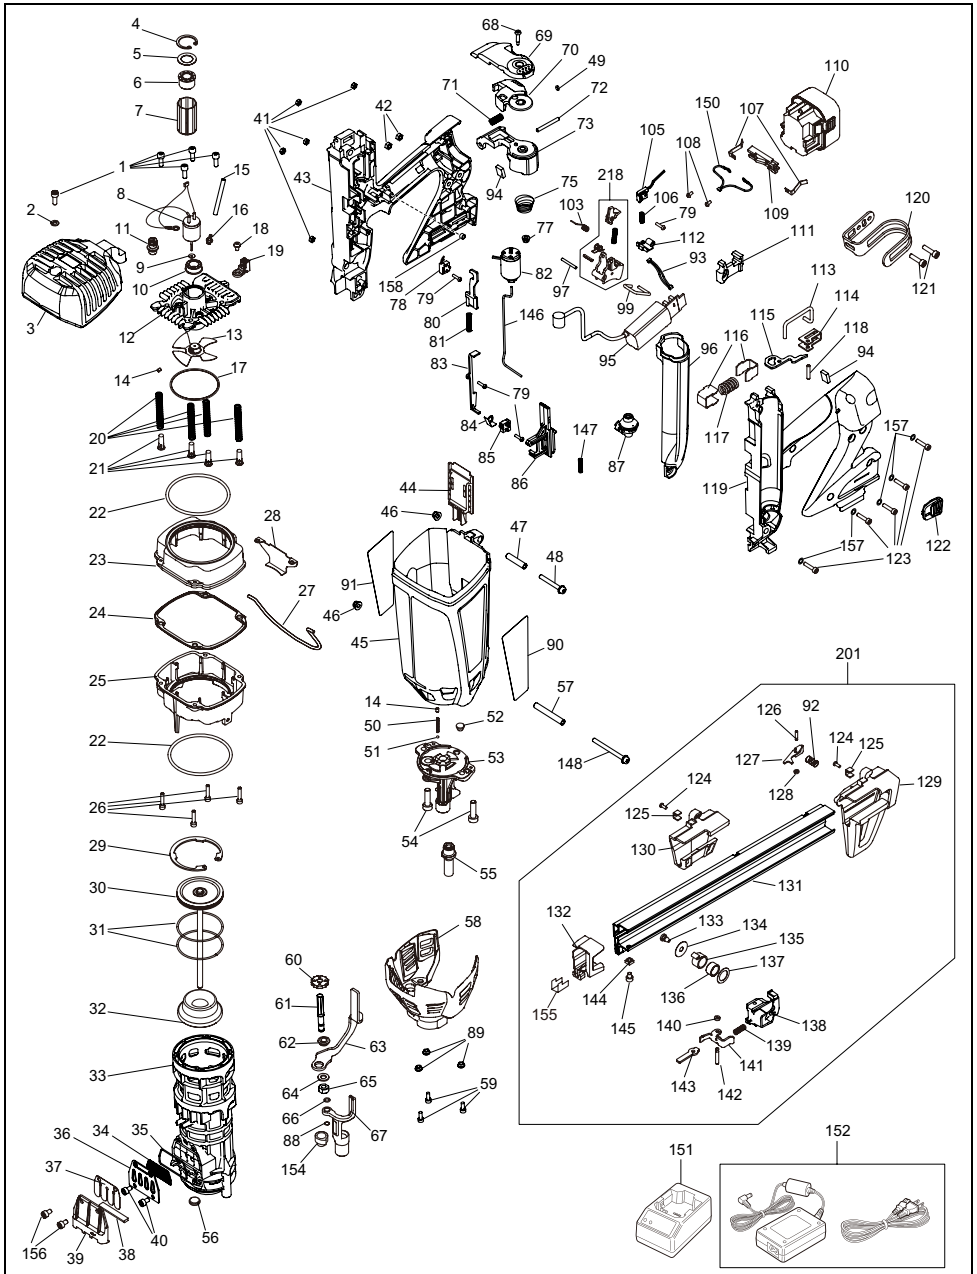

GS738C LT(CE)

EXPLODED
VIEW AND SPARE
PARTS LIST

EINZELTEILDAR-
STELLUNG UND
ERSATZEILLISTE

SCHEMA ECLATE ET
LISTE DES PIÉCES
DE REMPLACEMENT

ESPLOSO DEI
COMPONENTI DE
ELENCO DELLE
PARTI DI RICAMBIO

DESPIECE DE LA
MAQUINA Y LISTA
DE RECAMBIOS

GS738C ST(CE)

EXPLODED
VIEW AND SPARE
PARTS LIST

EINZELTEILDAR-
STELLUNG UND
ERSATZEILLISTE

SCHEMA ECLATE ET
LISTE DES PIÉCES
DE REMPLACEMENT

ESPLOSO DEI
COMPONENTI DE
ELENCO DELLE
PARTI DI RICAMBIO

DESPIECE DE LA
MAQUINA Y LISTA
DE RECAMBIOS