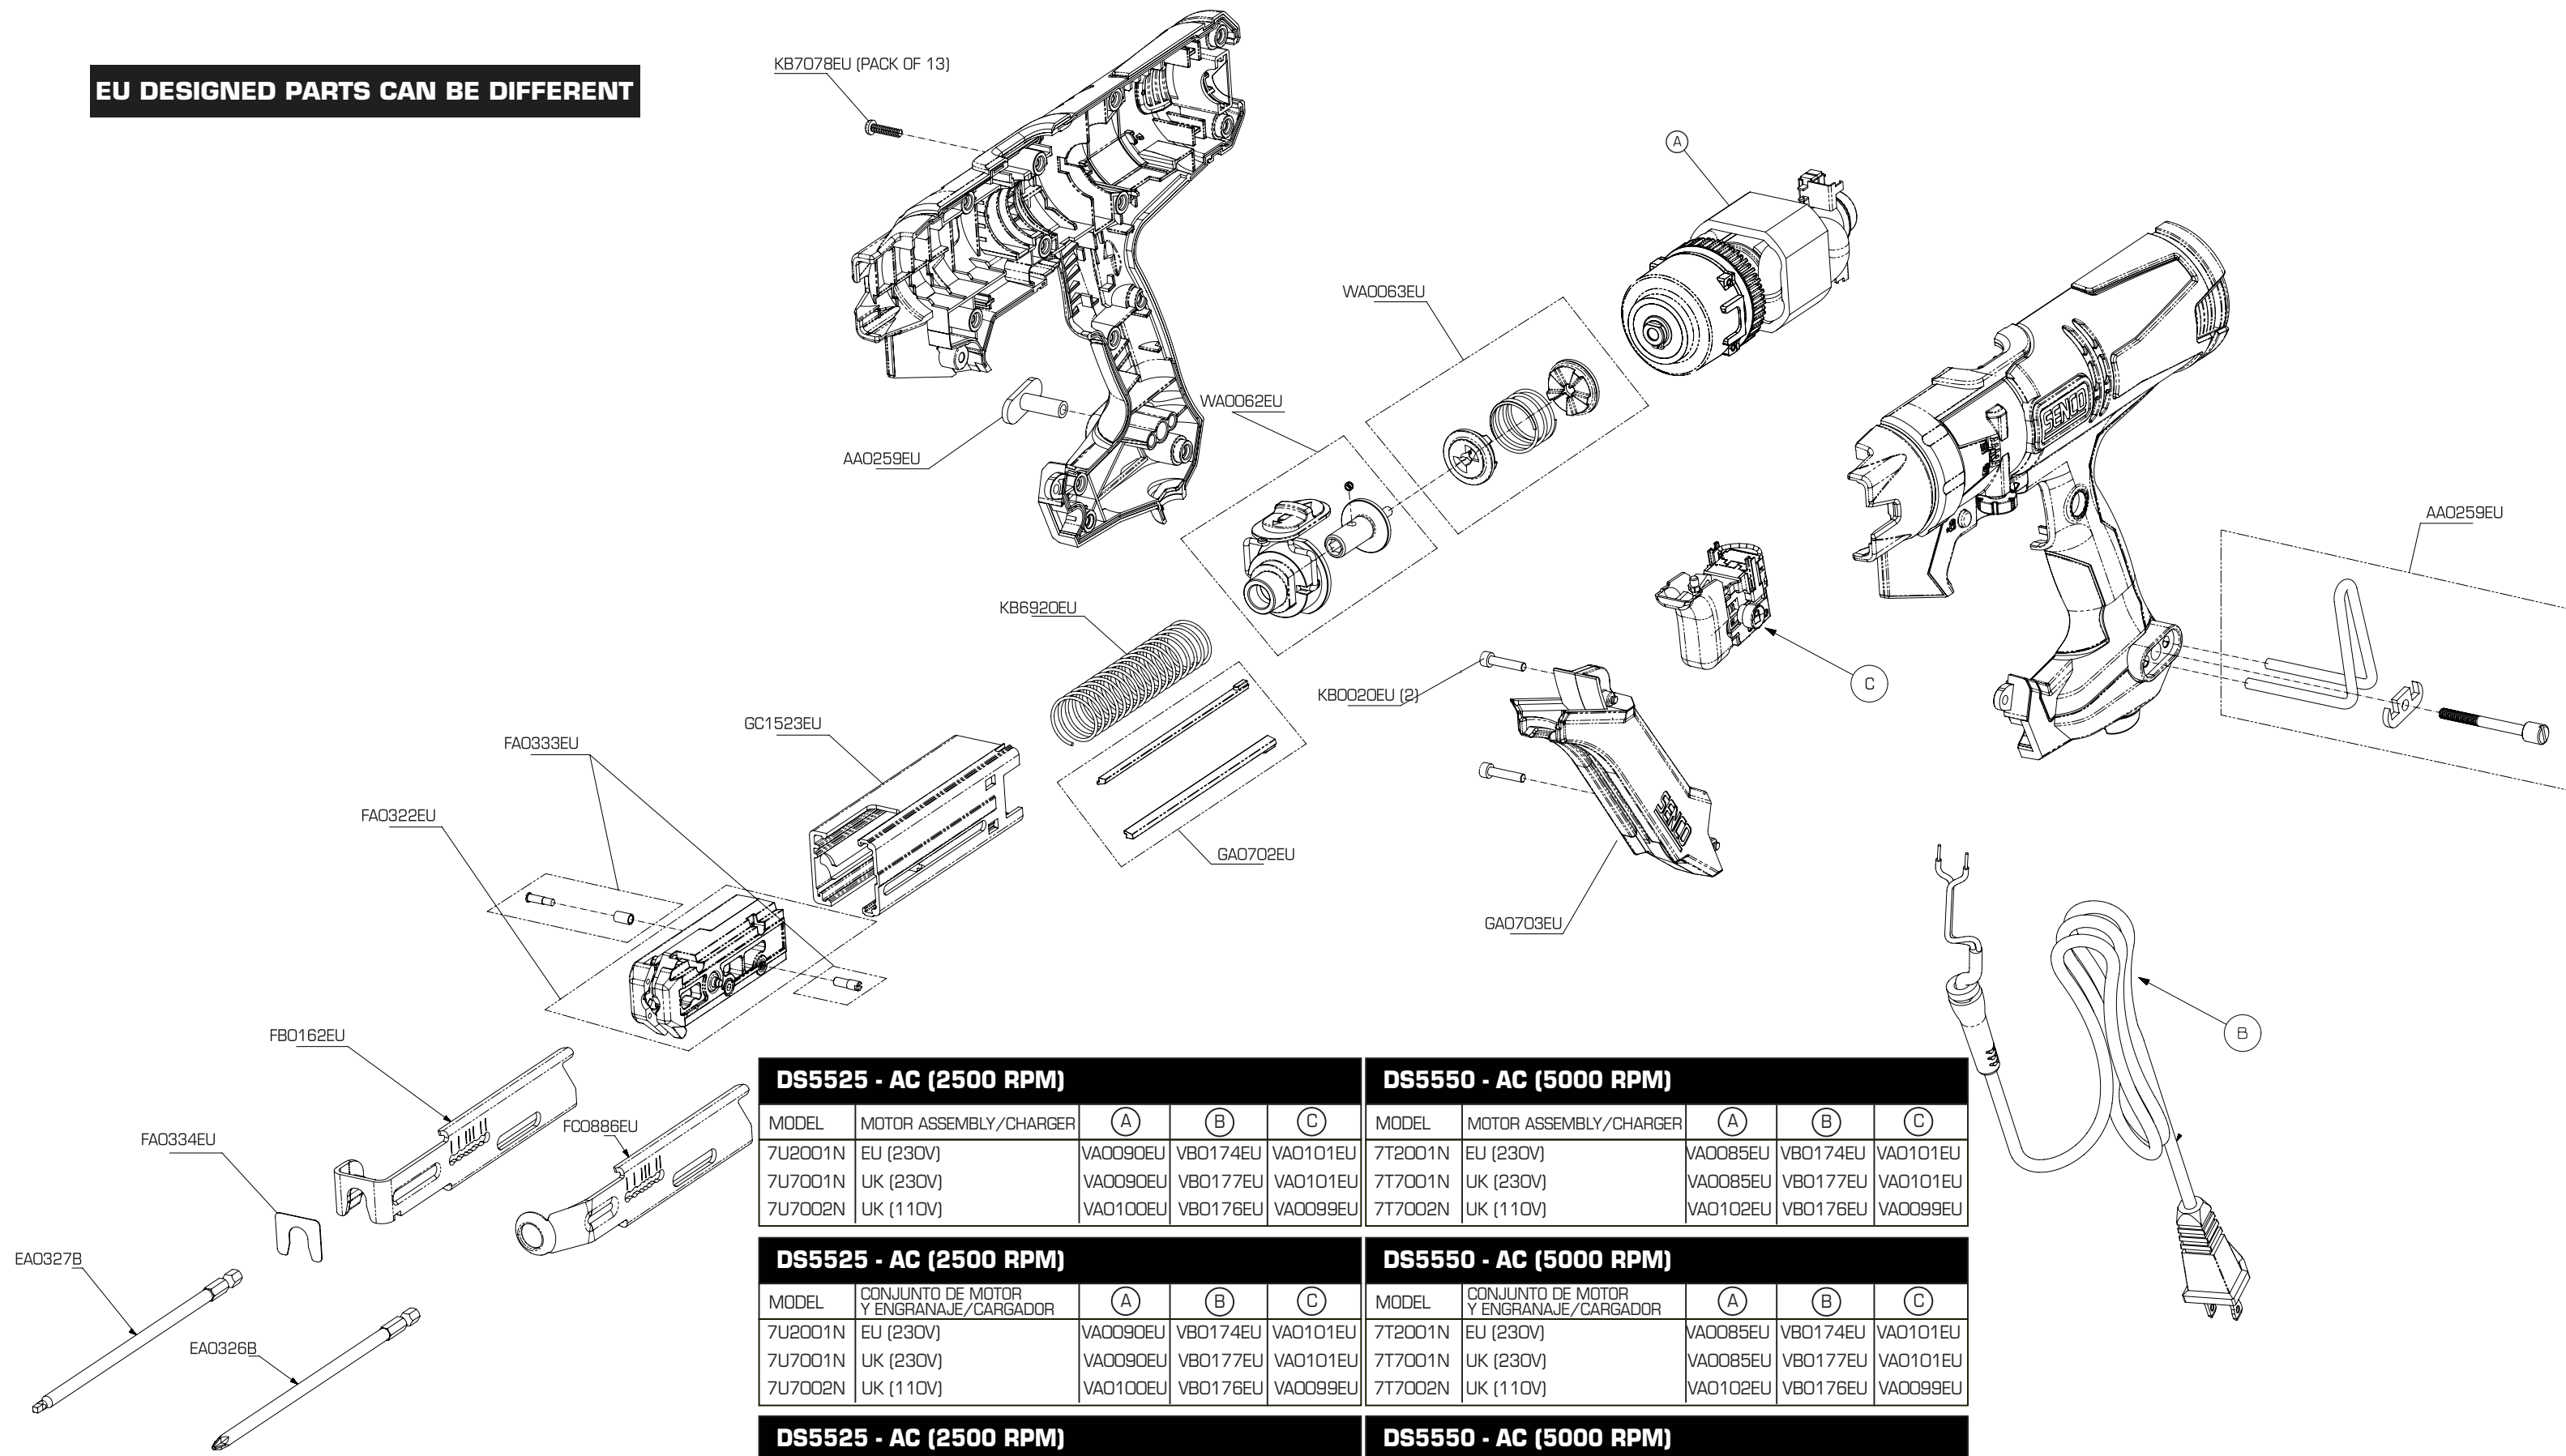

EU DESIGNED PARTS CAN BE DIFFERENT

DS5525 - AC (2500 RPM)					DS5550 - AC (5000 RPM)				
MODEL	MOTOR ASSEMBLY/CHARGER	(A)	(B)	(C)	MODEL	MOTOR ASSEMBLY/CHARGER	(A)	(B)	(C)
7U2001N	EU (230V)	VA0090EU	VBO174EU	VAO101EU	7T2001N	EU (230V)	VA0085EU	VBO174EU	VAO101EU
7U7001N	UK (230V)	VA0090EU	VBO177EU	VAO101EU	7T7001N	UK (230V)	VA0085EU	VBO177EU	VAO101EU
7U7002N	UK (110V)	VA0100EU	VBO176EU	VAO099EU	7T7002N	UK (110V)	VA0102EU	VBO176EU	VAO099EU

DS5525 - AC (2500 RPM)					DS5550 - AC (5000 RPM)				
MODEL	CONJUNTO DE MOTOR Y ENGRANAJE/CARGADOR	(A)	(B)	(C)	MODEL	CONJUNTO DE MOTOR Y ENGRANAJE/CARGADOR	(A)	(B)	(C)
7U2001N	EU (230V)	VA0090EU	VBO174EU	VAO101EU	7T2001N	EU (230V)	VA0085EU	VBO174EU	VAO101EU
7U7001N	UK (230V)	VA0090EU	VBO177EU	VAO101EU	7T7001N	UK (230V)	VA0085EU	VBO177EU	VAO101EU
7U7002N	UK (110V)	VA0100EU	VBO176EU	VAO099EU	7T7002N	UK (110V)	VA0102EU	VBO176EU	VAO099EU

DS5525 - AC (2500 RPM)					DS5550 - AC (5000 RPM)				
MODEL	MONTAGE MOTEUR/ ENGRANAGES/CHARGEUR	(A)	(B)	(C)	MODEL	MONTAGE MOTEUR/ ENGRANAGES/CHARGEUR	(A)	(B)	(C)
7U2001N	EU (230V)	VA0090EU	VBO174EU	VAO101EU	7T2001N	EU (230V)	VA0085EU	VBO174EU	VAO101EU
7U7001N	UK (230V)	VA0090EU	VBO177EU	VAO101EU	7T7001N	UK (230V)	VA0085EU	VBO177EU	VAO101EU
7U7002N	UK (110V)	VA0100EU	VBO176EU	VAO099EU	7T7002N	UK (110V)	VA0102EU	VBO176EU	VAO099EU