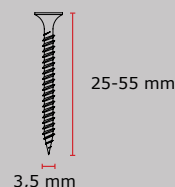

DURASPIN CSAVARBEHAJTÓ

Hihetetlenül nagy sebesség egy kompakt, jól kiegyensúlyozott csomagban, ami a legigényesebb professzionális gipszkartonszerelő számára is egyedülálló teljesítményt nyújt. Tartalmazza a Senco szabadalmaztatott sarokrögztési indexelési technológiáját, ami lehetővé teszi a csavarok olyan szűk helyeken való elhelyezését, amelyeket a piacon kapható egyéb automatikus adagolású csavarbehajtókkal nem lehet elérni. Az aktiváláshoz szükséges kisebb erő révén kisebb fáradtsággal hajthatja be a csavarokat egész nap. (13–25 mm-es csavarok speciális orr elemet igényelnek)

Technikai specifikációk

| | |
|-------------------------|------------|
| Nettó súly | 2,51 kg |
| Tárkapacitás | 50 darabok |
| Fordulat per perc (RPM) | 5000 RPM |

Kötőelem specifikációja

Alkalmazások

Gipszkarton fához rögzítéséhez, gipszkarton acélhoz rögzítéséhez, cement kötésű farostlemez szereléséhez, fűtésrendszer fához, aljzathoz és padlóhoz rögzítéséhez, üvegszálra felvitt gipsz burkolat szereléséhez, burkolat acélhoz rögzítéséhez, fa padló, kompozit padló, fém tartókeret, acélpadló szerkezet szereléséhez.

Jellemzők és előnyök

- 5000 ford/perc nagy fordulatszámú motor
- Szabadalmaztatott sarokrögztő rendszer
- Szerszám nélküli csavarhossz állítás
- Precíz behajtási mélység állítás mélységhatárolóval
- Csúszógombbal történő gyors bit cseré
- Változtatható sebességű működtető billentyű retesszel és forgásirány váltással
- Övcsat – bal vagy jobb kezes beállítás

Termékleírás

DS5550-AC, DuraSpin csavarbehajtó

Cikkszám

7T2001N

EAN kód

8718035005106

KÖT ELEMÉK

| Termékleírás | Felület | Cikkszám |
|---|---------|------------|
| Gipszkarton-könnyűacél csavar, horganyzott, 3,5×35 mm | | 35B35MC |
| Gipszkarton-könnyűacél csavar, horganyzott, 3,5×25 mm | | 35B25MC-FI |
| Gipszkarton-könnyűacél csavar, horganyzott, 3,5×35 mm | | 35B35MC-FI |