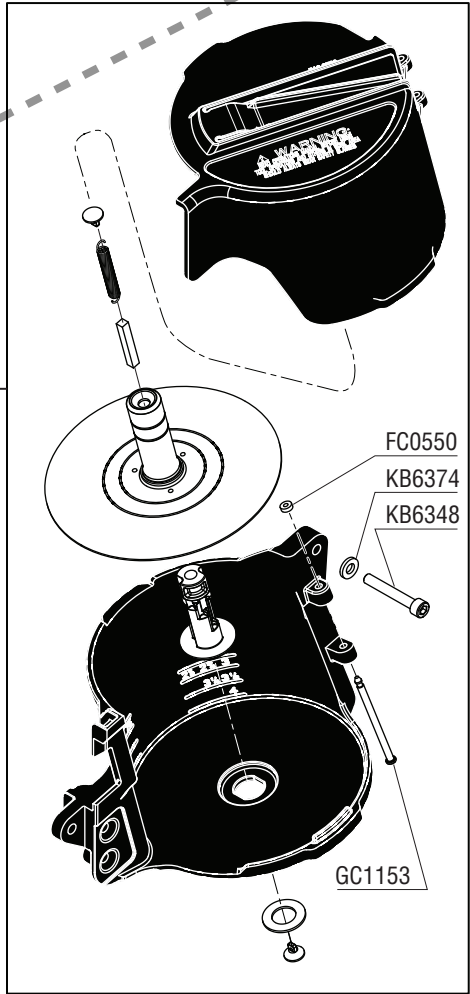

4" Coil Nailer

PalletPro™ 100

Available Plugs (Not Included with Tool)
Enchufes disponibles (No se incluyen con la herramienta)
Fiches offertes (Non incluses avec l'outil)