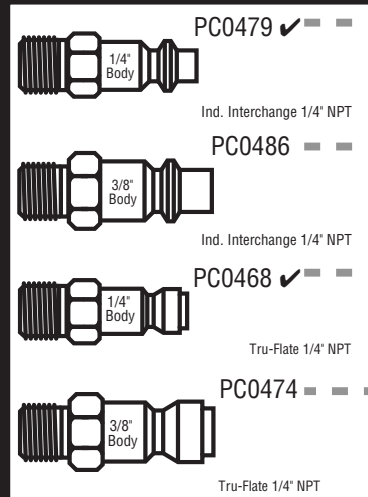

✓ **Recommended Plugs**
Plugs shown smaller than actual size

✓ **Enchufes recomendados**
Los enchufes se muestran más pequeños del tamaño real

✓ **Fiches recommandées**
Les fiches illustrées sont plus petites que les formats réels