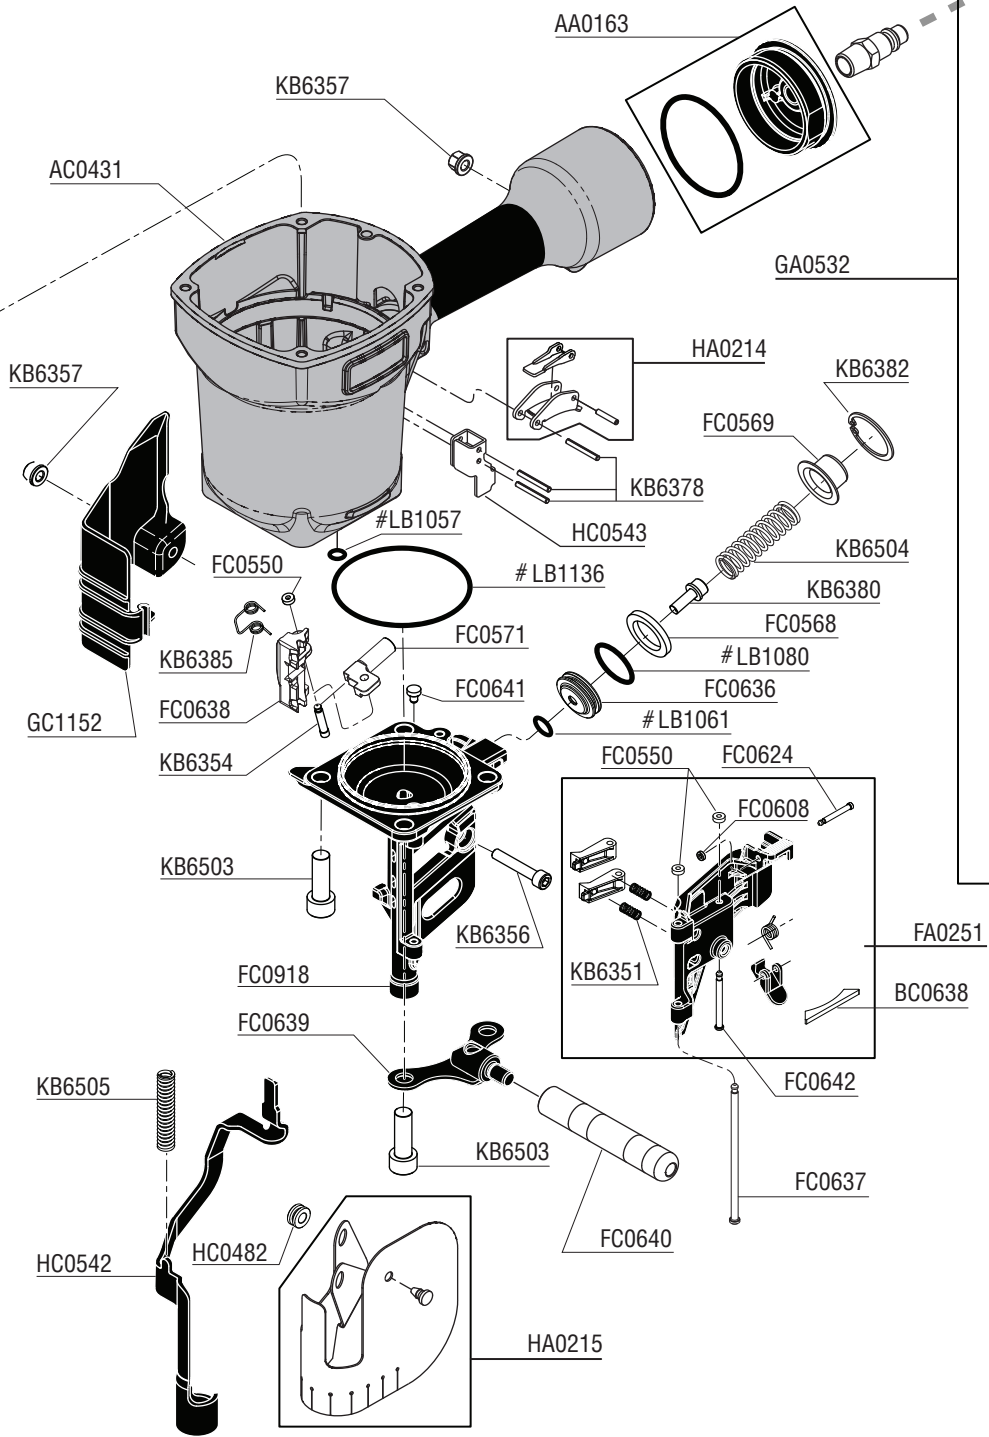

4" Coil Nailer

PalletPro™ 100

Available Plugs (Not Included with Tool)
Enchufes disponibles (No se incluyen con la herramienta)
Fiches offertes (Non incluses avec l'outil)