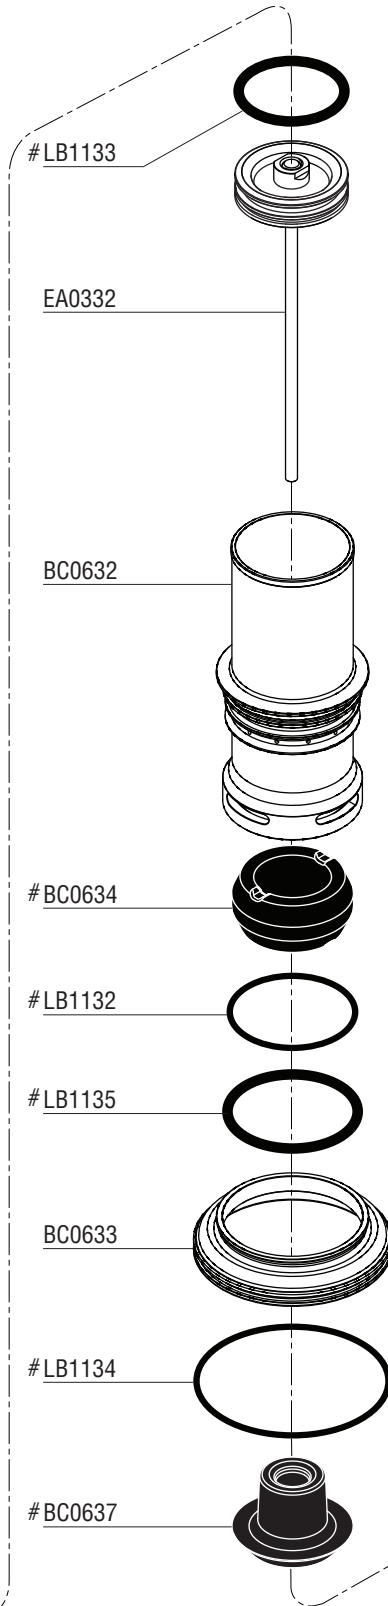

PalletPro™ 100

4" Coil Nailer

Parts Reference Guide

**Guía de referencia
de piezas**

**Pièces Guide
de référence**

Schematic Drawings Inside
Plano esquemático en el interior
Schéma intérieur

Repair Kit
YK0777

Tool # # de la herramienta No de l'outil	Model Modelo Modèle
5L0001N	CONTACT ACTUATION
5L2001N	CONTACT ACTUATION

Contents of YK0777 Kit
Contenido del juego YK0777
Contenu de la trousse YK0777

4" Coil Nailer

✓ **Enchufes recomendados**
 Los enchufes se muestran más pequeños del tamaño real

✓ **Fiches recommandées**
 Les fiches illustrées sont plus petites que les formats réels

REPLACEMENT PARTS LIST • LISTA DE PARTES DE REPUESTO • LISTE DE PIÈCES DE RECHANGE