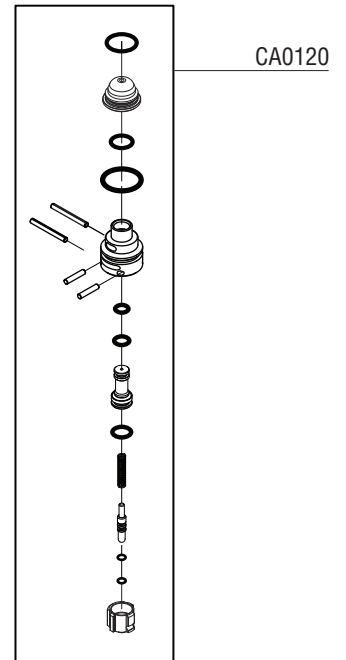

Tool # # de la herramienta No de l'outil	Model Modelo Modèle
5L0001N	CONTACT ACTUATION
5L2001N	CONTACT ACTUATION

Contents of YK0777 Kit
Contenido del juego YK0777
Contenu de la trousse YK0777