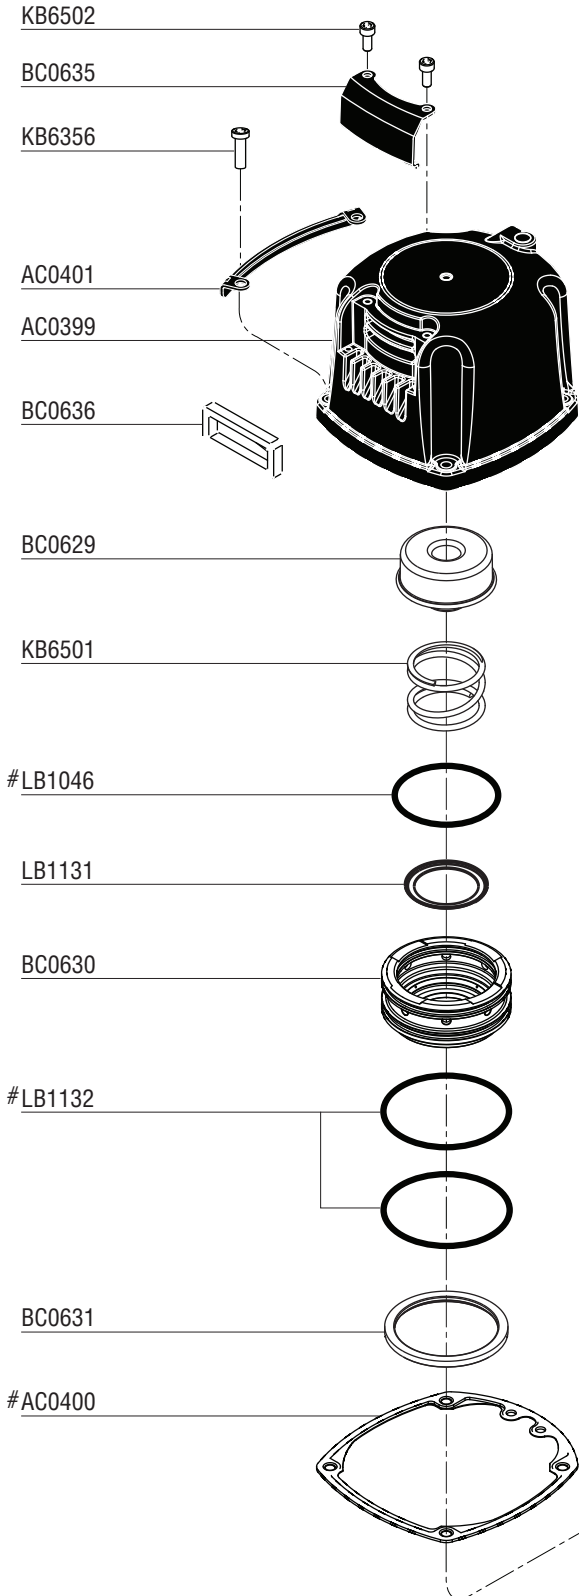

Tool # # de la herramienta No de l'outil	Model Modelo Modèle
5L0001N	CONTACT ACTUATION
5L2001N	CONTACT ACTUATION

Contents of YK0777 Kit
Contenido del juego YK0777
Contenu de la trousse YK0777