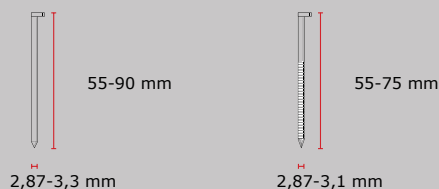

Kötőelem specifikációja

Termékleírás

S900FN CH szegező

Cikkszám

4F2311N

EAN kód

8715274229423